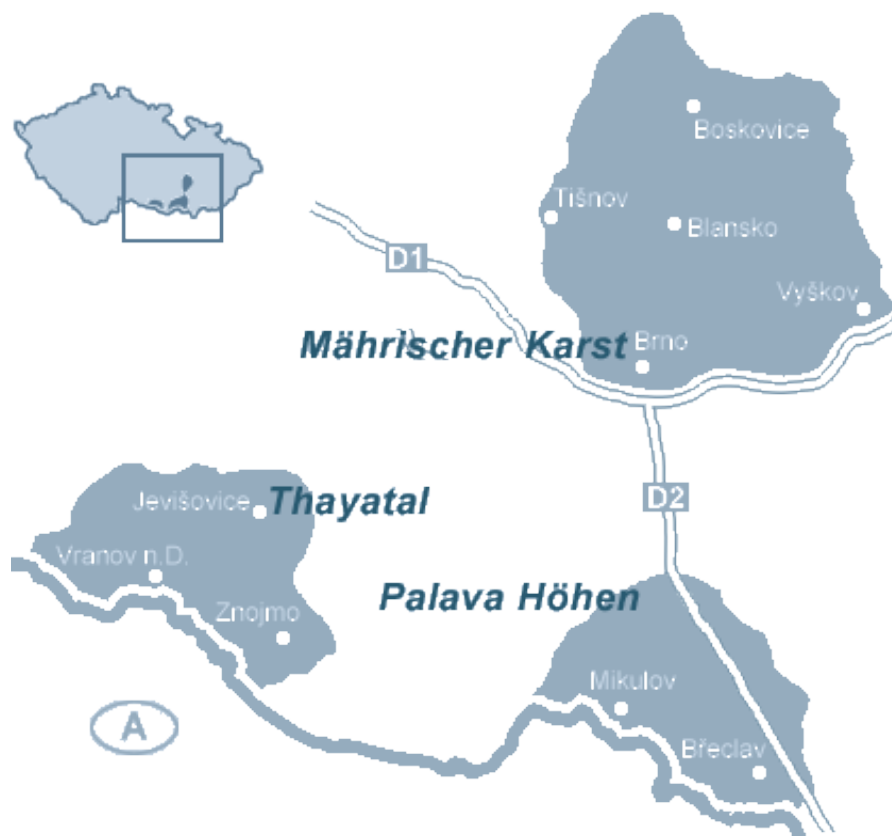

## Einladung zum Lebensnetztreffen im Biosphärenreservat PÁLAVA-GEBIRGE/ Südmähren/ Tschechien Freitag, 27.10. bis Sonntag, 29.10.2017

Wir laden ein zum nächsten Lebensnetztreffen zum europäischen Austausch und gemeinsamen Wirken in Zeiten des Wandels.

Es gibt Orte auf der Welt, an denen man sich schlicht vorkommt wie im Paradies. Der südmährische Höhenzug Pálava, ein von der UNESCO geschütztes Biosphärenreservat, ist solch ein Ort. Er gehört zu den bedeutendsten Karstgebieten in Mitteleuropa mit über 1000 Höhlen. Wir werden uns im Gebiet der Palava Höhen treffen. Sie liegen zirka 50 Kilometer südlich von Brno und sind ein Kalkkomplex in der Nähe der tschechisch-österreichischen Grenze.

### **Unterkunft:**

Penzion Habánský dům  
Dolní Věstonice 52  
691 29 Dolní Věstonice  
(48°53'18"N, 16°38'35"E)  
[www.habanskydum.cz](http://www.habanskydum.cz)

Preis der Unterkunft ist von der Zahl der Teilnehmer abhängig, meistens ca. € 20,-- pro Nacht /Person.

### **Anresemöglichkeit:**

Nächste Orte sind Pavlov und die historische Stadt Mikulov – genannt „Europas Garten“.

a) mit eigenem Auto

b) mit dem Zug über Breslav nach Mikulov na Morave – Abholung mit dem Auto möglich